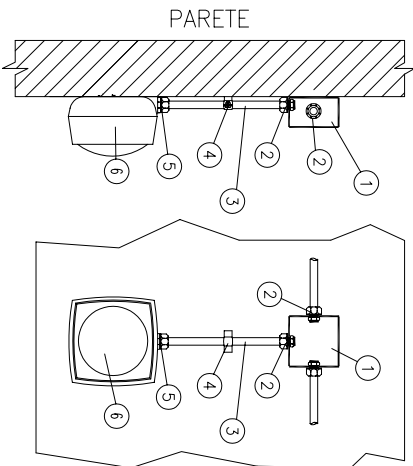

LEGENDA

POS.	DESCRIZIONE	FORNIT.	DIMENSIONI	MATERIALI
1	Scatola di derivazione	-	-	-
2	Raccordo tubo scatola	-	-	-
3	Tubazione	-	-	-
4	Scatola di derivazione	-	-	-
5	Raccordo Tubo	-	-	-
6	IQ8 ALARM cod. 807xxx	ESSER	112x112x35	ABS
7	Base di montaggio IP65	ESSER	112x112x40	ABS
8				
9				

MONTAGGIO A PARETE  
IQ8 ALARM

MONTAGGIO SOTTOTRACCIA  
IQ8 ALARM

MONTAGGIO A PARETE  
IQ8 ALARM IP65

MONTAGGIO SOTTOTRACCIA  
IQ8 ALARM IP65

DESCRIZIONE/DESCRIPTION

MONTAGGIO AVVISATORI MULTIFUNZIONE

IQ8 ALARM