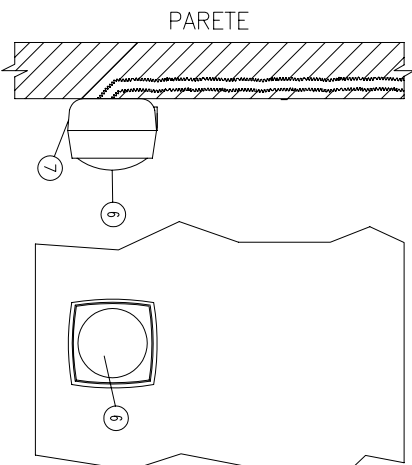

LEGENDA

POS.	DESCRIZIONE	FORNIT.	DIMENSIONI	MATERIALI
1	Scatola di derivazione	-	-	-
2	Raccordo tubo scatola	-	-	-
3	Tubazione	-	-	-
4	Scatola di derivazione	-	-	-
5	Raccordo Tubo	-	-	-
6	IQ8 ALARM cod. 807xxx	ESSER	112x112x35	ABS
7	Base di montaggio IP65	ESSER	112x112x40	ABS
8				
9				

MONTAGGIO A PARETE  
IQ8 ALARM

MONTAGGIO SOTTOTRACCIA  
IQ8 ALARM

MONTAGGIO A PARETE  
IQ8 ALARM IP65

MONTAGGIO SOTTOTRACCIA  
IQ8 ALARM IP65

DESCRIZIONE/DESCRIPTION

MONTAGGIO AVVISATORI MULTIFUNZIONE

IQ8 ALARM