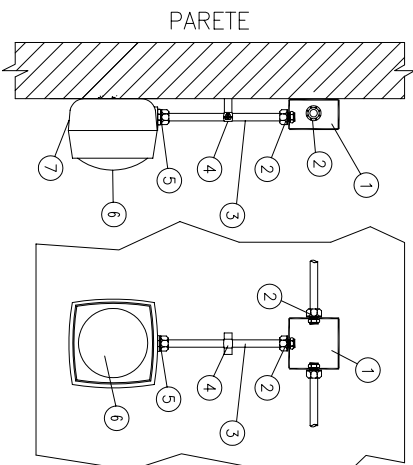

LEGENDA

POS.	DESCRIZIONE	FORNIT.	DIMENSIONI	MATERIALI
1	Scatola di derivazione	-	-	-
2	Raccordo tubo scatola	-	-	-
3	Tubazione	-	-	-
4	Scatola di derivazione	-	-	-
5	Raccordo Tubo	-	-	-
6	IQ8 ALARM cod. 807xxx	ESSER	112x112x35	ABS
7	Base di montaggio IP65	ESSER	112x112x40	ABS
8				
9				

MONTAGGIO A PARETE  
IQ8 ALARM

MONTAGGIO SOTTOTRACCIA  
IQ8 ALARM

MONTAGGIO A PARETE  
IQ8 ALARM IP65

MONTAGGIO SOTTOTRACCIA  
IQ8 ALARM IP65

DESCRIZIONE/DESCRIPTION

MONTAGGIO AVVISATORI MULTIFUNZIONE

IQ8 ALARM