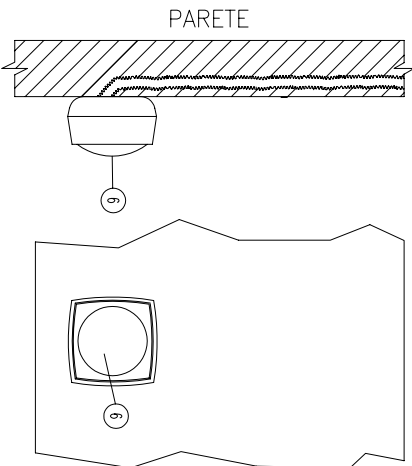

LEGENDA

POS.	DESCRIZIONE	FORNIT.	DIMENSIONI	MATERIALI
1	Scatola di derivazione	-	-	-
2	Raccordo tubo scatola	-	-	-
3	Tubazione	-	-	-
4	Scatola di derivazione	-	-	-
5	Raccordo Tubo	-	-	-
6	IQ8 ALARM cod. 807xxx	ESSER	112x112x35	ABS
7	Base di montaggio IP65	ESSER	112x112x40	ABS
8				
9				

MONTAGGIO A PARETE  
IQ8 ALARM

MONTAGGIO SOTTOTRACCIA  
IQ8 ALARM

MONTAGGIO A PARETE  
IQ8 ALARM IP65

MONTAGGIO SOTTOTRACCIA  
IQ8 ALARM IP65

DESCRIZIONE/DESCRIPTION

MONTAGGIO AVVISATORI MULTIFUNZIONE

IQ8 ALARM