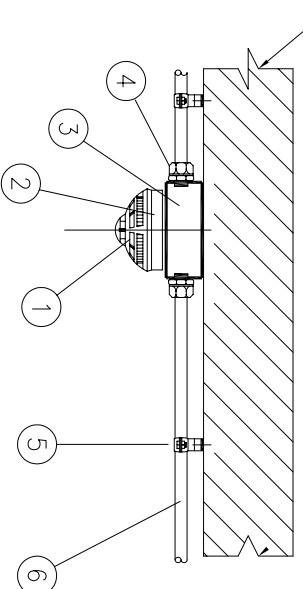

INSTALLAZIONE A SOFFITTO
CON IMPIANTO SOTTOTRACCIA

INSTALLAZIONE CON
CONTROSOFFITTO CHIUSO

INSTALLAZIONE CON
CON IMPIANTO A VISTA

PAVIMENTO FLOTTANTE
INSTALLAZIONE A SOTTOPAVIMENTO

LEGENDA

POS.	DESCRIZIONE	FORNIT.	DIMENSIONI	MATERIALI
1	Rilevatore automatico di incendio	ESSER	Ø117mm h50mm	ABS
2	Base 80559x per rilevatore c.s.	ESSER	Ø110mm h15mm	ABS
3	Scatola di derivazione	ESSER	-	-
4	Raccordo tubo-scatoia	ESSER	-	-
5	Supporto di fissaggio tubo	ESSER	-	-
6	Tubazione	ESSER	-	-
7	Adduttore per controsoffitto 805571	ESSER	Ø175mm h40mm	ABS
8	Tubo corrugato	ESSER	-	-

ESSER

DESCRIZIONE/DESCRIPTION

MONTAGGIO SERIE IQ8 SPEECH

cod. 80559X

FILE	80559x_Speech_TM-00
ESEGUITO DA	T.A.
VERIFICATO DA	
PAGINA	
DATA ULTIMA REV	30/08/06