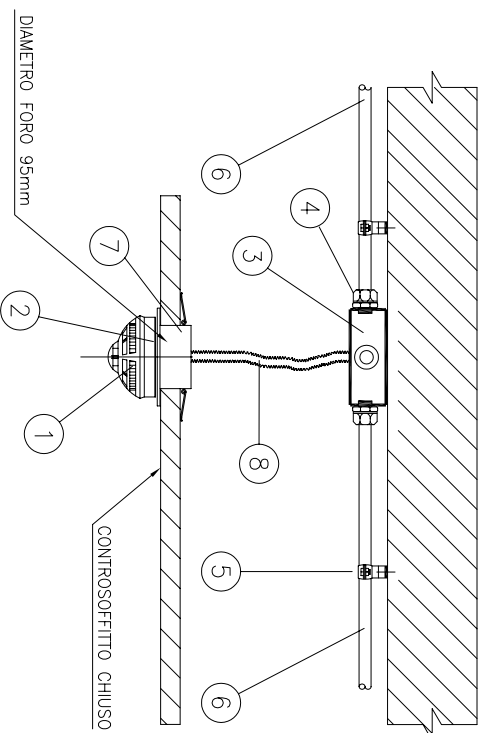

INSTALLAZIONE A SOFFITTO
CON IMPIANTO SOTTOTRACCIA

INSTALLAZIONE CON
CONTROSOFFITTO CHIUSO

INSTALLAZIONE CON
CON IMPIANTO A VISTA

PAVIMENTO FLOTTANTE
INSTALLAZIONE A SOTTOPAVIMENTO

LEGENDA

POS.	DESCRIZIONE	FORNIT.	DIMENSIONI	MATERIALI
1	Rilevatore automatico di incendio	ESSER	Ø117mm h50mm	ABS
2	Base 80559x per rilevatore c.s.	ESSER	Ø110mm h15mm	ABS
3	Scatola di derivazione	ESSER	-	-
4	Raccordo tubo-scatoia	ESSER	-	-
5	Supporto di fissaggio tubo	ESSER	-	-
6	Tubazione	ESSER	-	-
7	Adduttore per controsoffitto 805571	ESSER	Ø175mm h40mm	ABS
8	Tubo corrugato	ESSER	-	-

ESSER

DESCRIZIONE/DESCRIPTION

MONTAGGIO SERIE IQ8 SPEECH

cod. 80559X

FILE	80559x_Speech_TM-00
ESEGUITO DA	T.A.
VERIFICATO DA	
PAGINA	
DATA ULTIMA REV	30/08/06