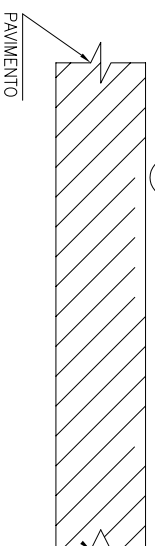

INSTALLAZIONE A SOFFITTO
CON IMPIANTO SOTTOTRACCIA

INSTALLAZIONE CON
CONTROSOFFITTO CHIUSO

INSTALLAZIONE CON
CON IMPIANTO A VISTA

PAVIMENTO FLOTTANTE
INSTALLAZIONE A SOTTOPAVIMENTO

LEGENDA

POS.	DESCRIZIONE	FORNIT.	DIMENSIONI	MATERIALI
1	Rilevatore automatico di incendio	ESSER	Ø117mm h50mm	ABS
2	Base 80559x per rilevatore c.s.	ESSER	Ø110mm h15mm	ABS
3	Scatola di derivazione	ESSER	-	-
4	Raccordo tubo-scatoia	ESSER	-	-
5	Supporto di fissaggio tubo	ESSER	-	-
6	Tubazione	ESSER	-	-
7	Adduttore per controsoffitto 805571	ESSER	Ø175mm h40mm	ABS
8	Tubo corrugato	ESSER	-	-

ESSER

DESCRIZIONE/DESCRIPTION

MONTAGGIO SERIE IQ8 SPEECH

cod. 80559X

FILE	80559x_Speech_TM-00
ESEGUITO DA	T.A.
VERIFICATO DA	
PAGINA	
DATA ULTIMA REV	30/08/06