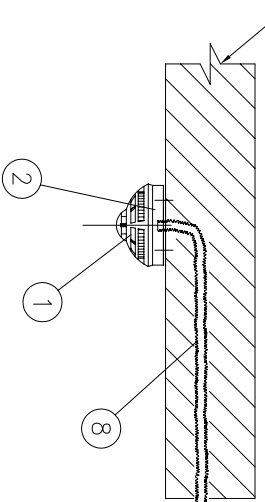

INSTALLAZIONE A SOFFITTO
CON IMPIANTO SOTTOTRACCIA

INSTALLAZIONE CON
CONTROSOFFITTO CHIUSO

INSTALLAZIONE CON
CON IMPIANTO A VISTA

PAVIMENTO FLOTTANTE
INSTALLAZIONE A SOTTOPAVIMENTO

LEGENDA

POS.	DESCRIZIONE	FORNIT.	DIMENSIONI	MATERIALI
1	Rilevatore automatico di incendio	ESSER	Ø117mm h50mm	ABS
2	Base 80559x per rilevatore c.s.	ESSER	Ø110mm h15mm	ABS
3	Scatola di derivazione	ESSER	-	-
4	Raccordo tubo-scatoia	ESSER	-	-
5	Supporto di fissaggio tubo	ESSER	-	-
6	Tubazione	ESSER	-	-
7	Adduttore per controsoffitto 805571	ESSER	Ø175mm h40mm	ABS
8	Tubo corrugato	ESSER	-	-

ESSER

DESCRIZIONE/DESCRIPTION

MONTAGGIO SERIE IQ8 SPEECH

cod. 80559X

FILE	80559x_Speech_TM-00
ESEGUITO DA	T.A.
VERIFICATO DA	
PAGINA	
DATA ULTIMA REV	30/08/06