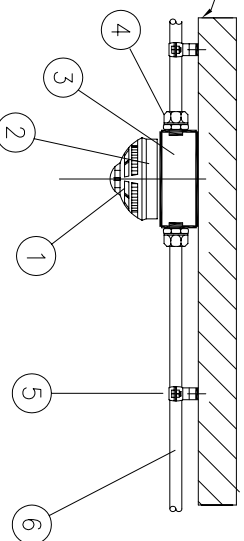

INSTALLAZIONE A SOFFITTO
CON IMPIANTO SOTTOTRACCIA

INSTALLAZIONE CON
CONTROSOFFITTO CHIUSO

INSTALLAZIONE CON
CON IMPIANTO A VISTA

PAVIMENTO FLOTTANTE
INSTALLAZIONE A SOTTOPAVIMENTO

LEGENDA

POS.	DESCRIZIONE	FORNIT.	DIMENSIONI	MATERIALI
1	Rilevatore automatico di incendio	ESSER	Ø117mm h50mm	ABS
2	Base 80559x per rilevatore c.s.	ESSER	Ø110mm h15mm	ABS
3	Scatola di derivazione	ESSER	-	-
4	Raccordo tubo-scatoia	ESSER	-	-
5	Supporto di fissaggio tubo	ESSER	-	-
6	Tubazione	ESSER	-	-
7	Adduttore per controsoffitto 805571	ESSER	Ø175mm h40mm	ABS
8	Tubo corrugato	ESSER	-	-

ESSER

DESCRIZIONE/DESCRIPTION

MONTAGGIO SERIE IQ8 SPEECH

cod. 80559X

FILE	80559x_Speech_TM-00
ESEGUITO DA	T.A.
VERIFICATO DA	
PAGINA	
DATA ULTIMA REV	30/08/06