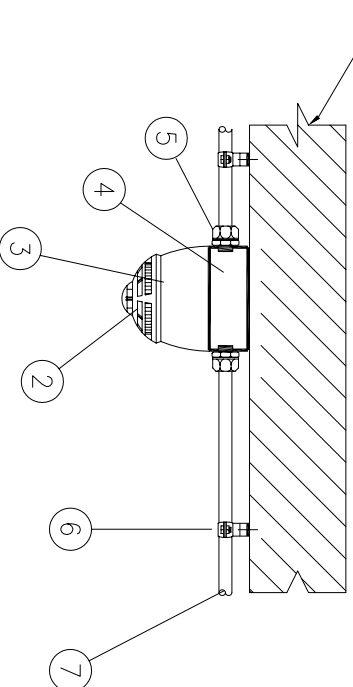

INSTALLAZIONE SOTTOTRACCIA
CON RIVELATORI IQ8

INSTALLAZIONE A VISTA
CON RIVELATORI IQ8

INSTALLAZIONE SOTTOTRACCIA
CON RIVELATORI IQ8 Speech

INSTALLAZIONE A VISTA
CON RIVELATORI IQ8 Speech

LEGENDA

POS.	DESCRIZIONE	FORNIT.	DIMENSIONI	MATERIALI
1	Rilevatore automatico di incendio IQ8	ESSER	Ø117mm h47mm	ABS
2	Rilevatore automatico di incendio IQ8 Speech	ESSER	Ø117mm h50mm	ABS
3	Cableway Wireless per IQ8	ESSER	Ø135mm h49mm	ABS
4	Scatola di derivazione	-	-	-
5	Raccordo tubo-scatoia	-	-	-
6	Supporto di fissaggio tubo	-	-	-
7	Tubazione	-	-	-
8	Tubo corrugato	ESSER	-	-

ESSER

DESCRIZIONE/DESCRIPTION

MONTAGGIO GATEWAY IQ8

cod. 805594

FILE	805594_TM-00
ESEGUITO DA	T.A.
VERIFICATO DA	
PAGINA	
DATA ULTIMA REV	30/08/06