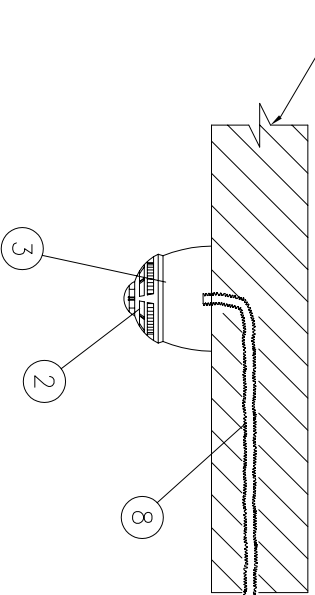

INSTALLAZIONE SOTTOTRACCIA
CON RIVELATORI IQ8

INSTALLAZIONE A VISTA
CON RIVELATORI IQ8

INSTALLAZIONE SOTTOTRACCIA
CON RIVELATORI IQ8 Speech

INSTALLAZIONE A VISTA
CON RIVELATORI IQ8 Speech

LEGENDA

POS.	DESCRIZIONE	FORNIT.	DIMENSIONI	MATERIALI
1	Rilevatore automatico di incendio IQ8	ESSER	Ø117mm h47mm	ABS
2	Rilevatore automatico di incendio IQ8 Speech	ESSER	Ø117mm h50mm	ABS
3	Cableway Wireless per IQ8	ESSER	Ø135mm h49mm	ABS
4	Scatola di derivazione	-	-	-
5	Raccordo tubo-scatoia	-	-	-
6	Supporto di fissaggio tubo	-	-	-
7	Tubazione	-	-	-
8	Tubo corrugato	ESSER	-	-

ESSER

DESCRIZIONE/DESCRIPTION

MONTAGGIO GATEWAY IQ8

cod. 805594

FILE	805594_TM-00
ESEGUITO DA	T.A.
VERIFICATO DA	
PAGINA	
DATA ULTIMA REV	30/08/06