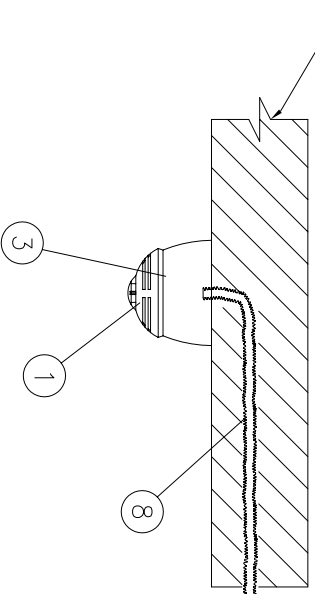

INSTALLAZIONE SOTTOTRACCIA
CON RIVELATORI IQ8

INSTALLAZIONE A VISTA
CON RIVELATORI IQ8

INSTALLAZIONE SOTTOTRACCIA
CON RIVELATORI IQ8 Speech

INSTALLAZIONE A VISTA
CON RIVELATORI IQ8 Speech

LEGENDA

POS.	DESCRIZIONE	FORNIT.	DIMENSIONI	MATERIALI
1	Rilevatore automatico di incendio IQ8	ESSER	Ø117mm h47mm	ABS
2	Rilevatore automatico di incendio IQ8 Speech	ESSER	Ø117mm h50mm	ABS
3	Cableway Wireless per IQ8	ESSER	Ø135mm h49mm	ABS
4	Scatola di derivazione	-	-	-
5	Raccordo tubo-scatoia	-	-	-
6	Supporto di fissaggio tubo	-	-	-
7	Tubazione	-	-	-
8	Tubo corrugato	ESSER	-	-

ESSER

DESCRIZIONE/DESCRIPTION

MONTAGGIO GATEWAY IQ8

cod. 805594

FILE	805594_TM-00
ESEGUITO DA	T.A.
VERIFICATO DA	
PAGINA	
DATA ULTIMA REV	30/08/06