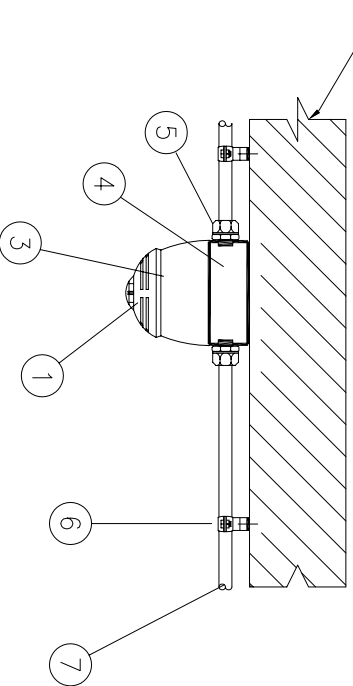

INSTALLAZIONE SOTTOTRACCIA
CON RIVELATORI IQ8

INSTALLAZIONE A VISTA
CON RIVELATORI IQ8

INSTALLAZIONE SOTTOTRACCIA
CON RIVELATORI IQ8 Speech

INSTALLAZIONE A VISTA
CON RIVELATORI IQ8 Speech

LEGENDA

POS.	DESCRIZIONE	FORNIT.	DIMENSIONI	MATERIALI
1	Rilevatore automatico di incendio IQ8	ESSER	Ø117mm h47mm	ABS
2	Rilevatore automatico di incendio IQ8 Speech	ESSER	Ø117mm h50mm	ABS
3	Cableway Wireless per IQ8	ESSER	Ø135mm h49mm	ABS
4	Scatola di derivazione	-	-	-
5	Raccordo tubo-scatoia	-	-	-
6	Supporto di fissaggio tubo	-	-	-
7	Tubazione	-	-	-
8	Tubo corrugato	ESSER	-	-

ESSER

DESCRIZIONE/DESCRIPTION

MONTAGGIO GATEWAY IQ8

cod. 805594

FILE	805594_TM-00
ESEGUITO DA	T.A.
VERIFICATO DA	
PAGINA	
DATA ULTIMA REV	30/08/06