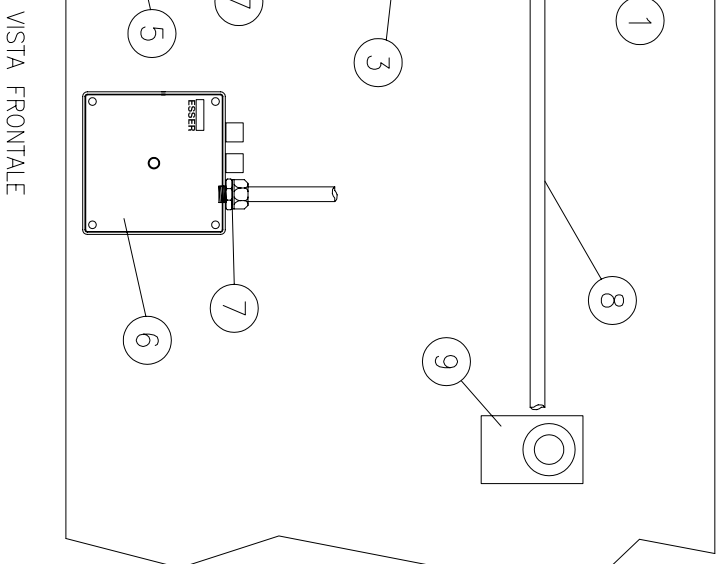

MONITORAGGIO/COMANDO DISPOSITIVO IN CAMPO

LEGENDA

POS.	DESCRIZIONE	FORNIT.	DIMENSIONI	MATERIALI
1	Scatola di derivazione	-	-	-
2	Raccordo tubo scatola	-	-	-
3	Tubazione	-	-	-
4	Supporto di fissaggio tubo	-	-	-
5	Modulo di allarme tecnico 80486x IP42	ESSER	124x124x38mm	ABS
6	Modulo di allarme tecnico 80486x IP54	ESSER	120x120x55mm	Makrolon
7	Raccordo tubo diam. 16 o Pg11	-	-	-
8	Tubo corrugato	-	-	-
9	Dispositivo da attivare/monitorare	-	-	-

ESSER

DESCRIZIONE/DESCRIPTION

MONTAGGIO TAL
cod. 80486x

FILE	80486x_TM-00
ESEGUITO DA	T.A.
VERIFICATO DA	
PAGINA	
DATA ULTIMA REV	30/08/06