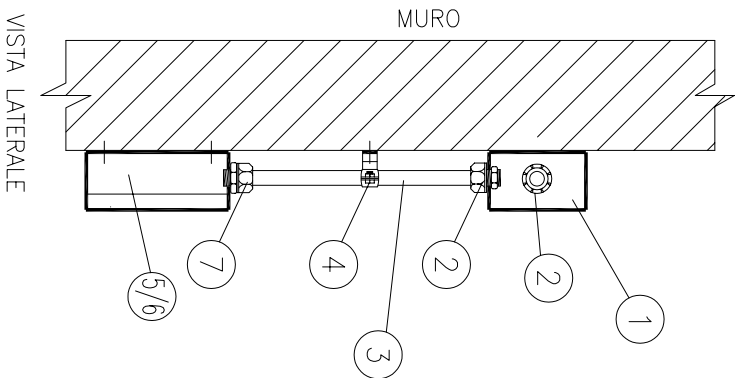

MONITORAGGIO/COMANDO DISPOSITIVO IN CAMPO

LEGENDA

POS.	DESCRIZIONE	FORNIT.	DIMENSIONI	MATERIALI
1	Scatola di derivazione	-	-	-
2	Raccordo tubo scatola	-	-	-
3	Tubazione	-	-	-
4	Supporto di fissaggio tubo	-	-	-
5	Modulo di allarme tecnico 80486x IP42	ESSER	124x124x38mm	ABS
6	Modulo di allarme tecnico 80486x IP54	ESSER	120x120x55mm	Makrolon
7	Raccordo tubo diam. 16 o Pg11	-	-	-
8	Tubo corrugato	-	-	-
9	Dispositivo da attivare/monitorare	-	-	-

ESSER

DESCRIZIONE/DESCRIPTION

MONTAGGIO TAL
cod. 80486x

FILE	80486x_TM-00
ESEGUITO DA	T.A.
VERIFICATO DA	
PAGINA	
DATA ULTIMA REV	30/08/06