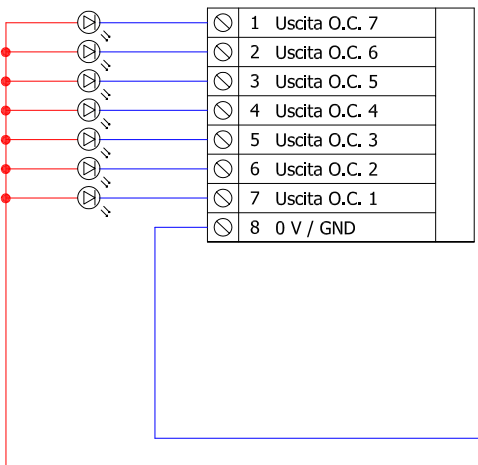

Morsettiere
Scheda Base / Scheda di Espansione

N.B. La morsettiere di collegamento indicata corrisponde alla morsettiere presente sulla scheda base della centrale o alla morsettiere presente sulla scheda di espansione della stessa.

ESSER

DESCRIZIONE/DESCRIPTION

M.M. 7 Uscite O.C. Negative

cod. 787681

FILE	787681_TC-00
ESEGUITO DA	T.A.
VERIFICATO DA	P.S.
PAGINA	1 / 1
DATA ULTIMA REV	30/08/06