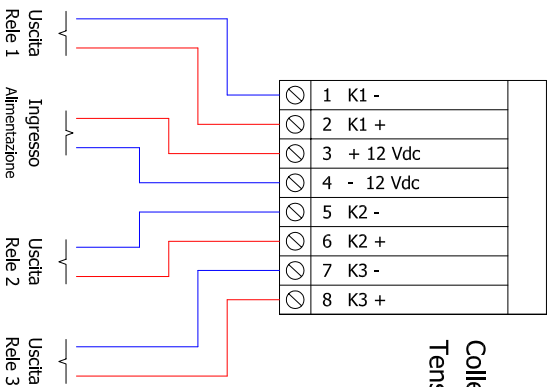

Morsettiere
Scheda Base / Scheda di Espansione

Collegamento a
Tensione Esterna Comune

N.B. La morsettiere di collegamento indicata corrisponde alla morsettiere presente sulla scheda base della centrale o alla morsettiere presente sulla scheda di espansione della stessa.

Morsettiere
Scheda Base / Scheda di Espansione

Collegamento a
Tensioni Esterne Disaccoppiate

ESSER

DESCRIZIONE/DESCRIPTION

M.M. 3 RELE'
cod. 787531-32

FILE	787531-32_TC-00
ESEGUITO DA	T.A.
VERIFICATO DA	P.S.
PAGINA	1 / 1
DATA ULTIMA REV	30/08/06