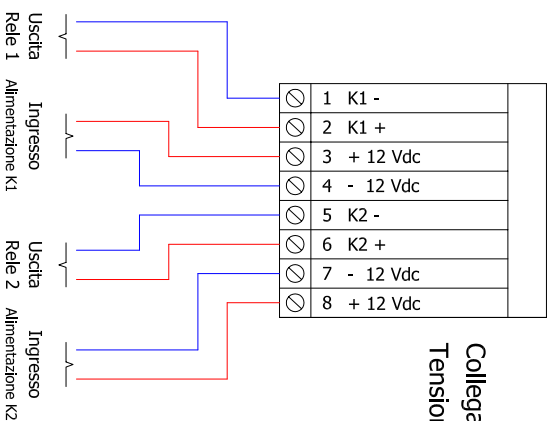

Morsettiere
Scheda Base / Scheda di Espansione

Collegamento a
Tensione Esterna Comune

N.B. La morsettiere di collegamento indicata corrisponde alla morsettiere presente sulla scheda base della centrale o alla morsettiere presente sulla scheda di espansione della stessa.

Morsettiere
Scheda Base / Scheda di Espansione

Collegamento a
Tensioni Esterne Disaccoppiate

ESSER

DESCRIZIONE/DESCRIPTION

M.M. 3 RELE'
cod. 787531-32

FILE	787531-32_TC-00
ESEGUITO DA	T.A.
VERIFICATO DA	P.S.
PAGINA	1 / 1
DATA ULTIMA REV	30/08/06