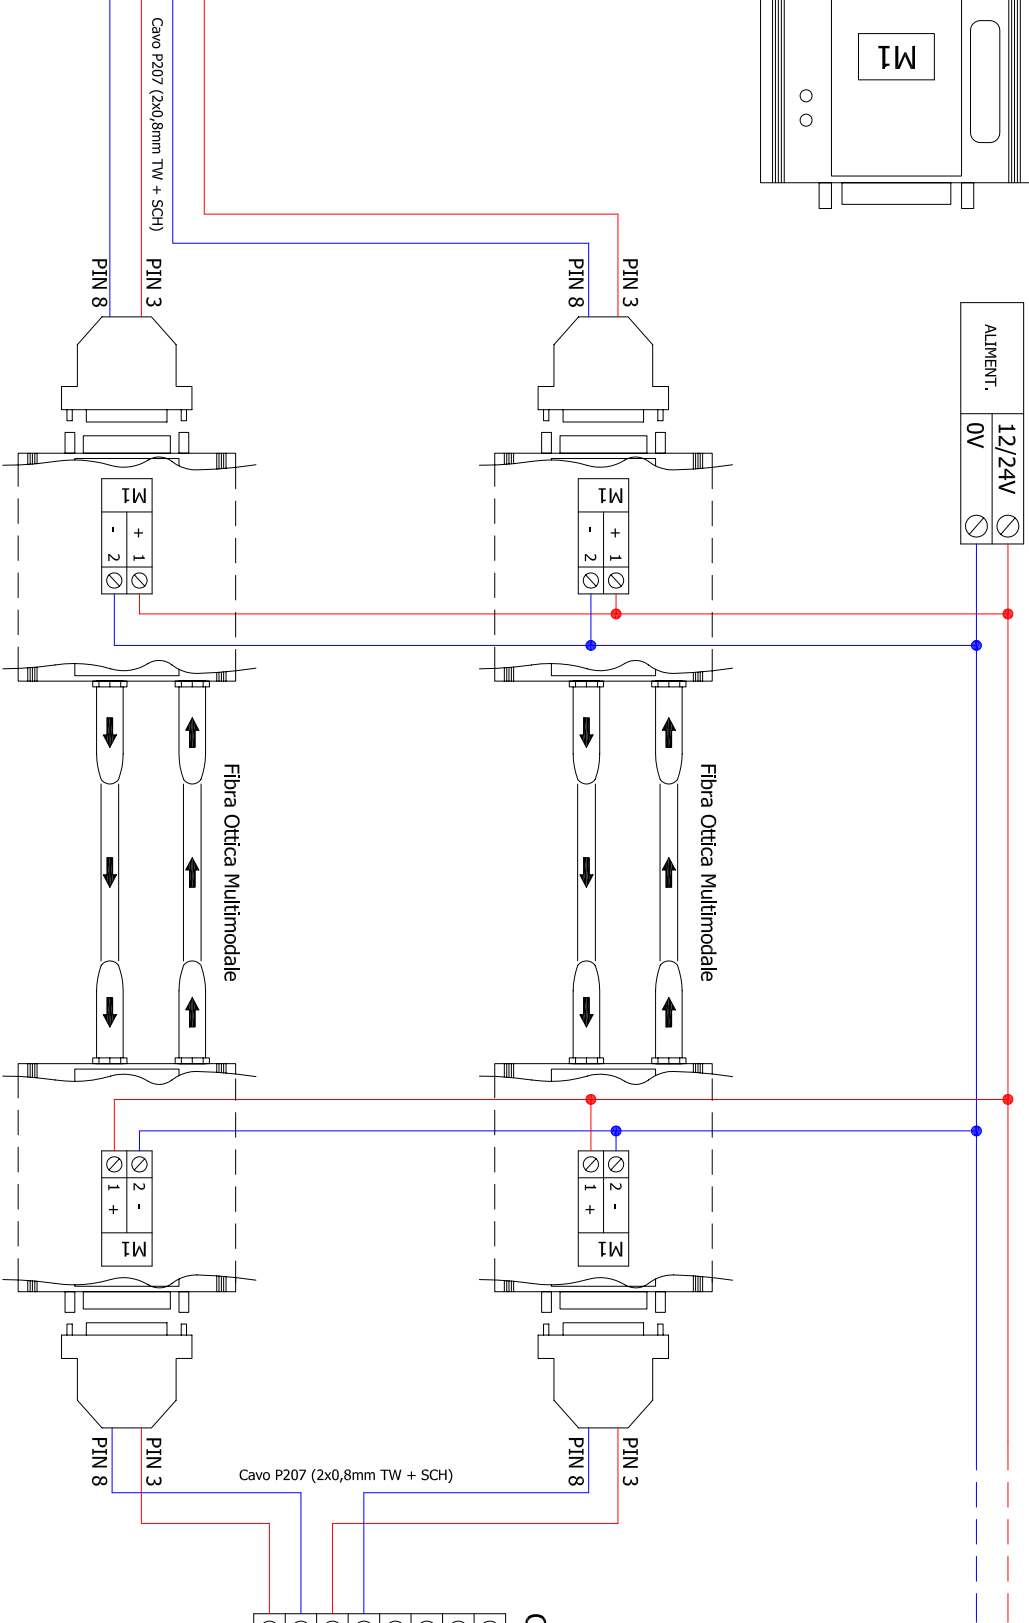

**ESSERNET
CENTRALE N°01**

1	L1 +	✓
2	L1 -	✓
3	L2 +	✓
4	L2 -	✓
5	non colleg.	✓
6	non colleg.	✓
7	non colleg.	✓
8	non colleg.	✓

Micromod. ESSERNET

**ESSERNET
CENTRALE N°XX**

1	L1 +	✓
2	L1 -	✓
3	L2 +	✓
4	L2 -	✓
5	non colleg.	✓
6	non colleg.	✓
7	non colleg.	✓
8	non colleg.	✓

Micromod. ESSERNET

ESSER

DESCRIZIONE/DESCRIPTION

CONVERTITORE FIBRA OTTICA

cod. 784763

FILE	784763_TC-00
ESEGUITO DA	T.A.
VERIFICATO DA	P.S.
PAGINA	1 / 1
DATA ULTIMA REV	30/08/06