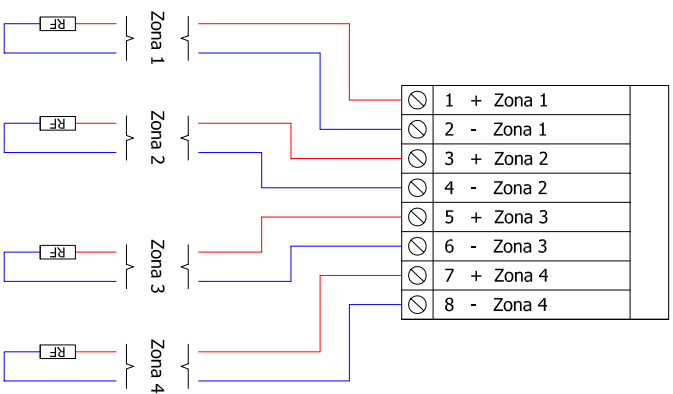

RF = RESISTENZA DI FINE LINEA = 10 Kohm

Morsettiere  
Scheda Base / Scheda di Espansione

**N.B.** La morsettiere di collegamento indicata corrisponde alla morsettiere presente sulla scheda base della centrale o alla morsettiere presente sulla scheda di espansione della stessa.