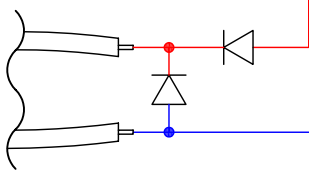

Relè di Comando necessario
per sganciare l'elettromagnete

DESCRIZIONE/DESCRIPTION

ELETTROMAGNETE 50Kg

cod. 901707

| | |
|--------------------|--------------|
| FILE | 901707_TC-01 |
| ESEGUITO DA | T.A. |
| VERIFICATO DA | |
| PAGINA | 1 / 1 |
| DATA ULTIMA REV | 31/08/06 |