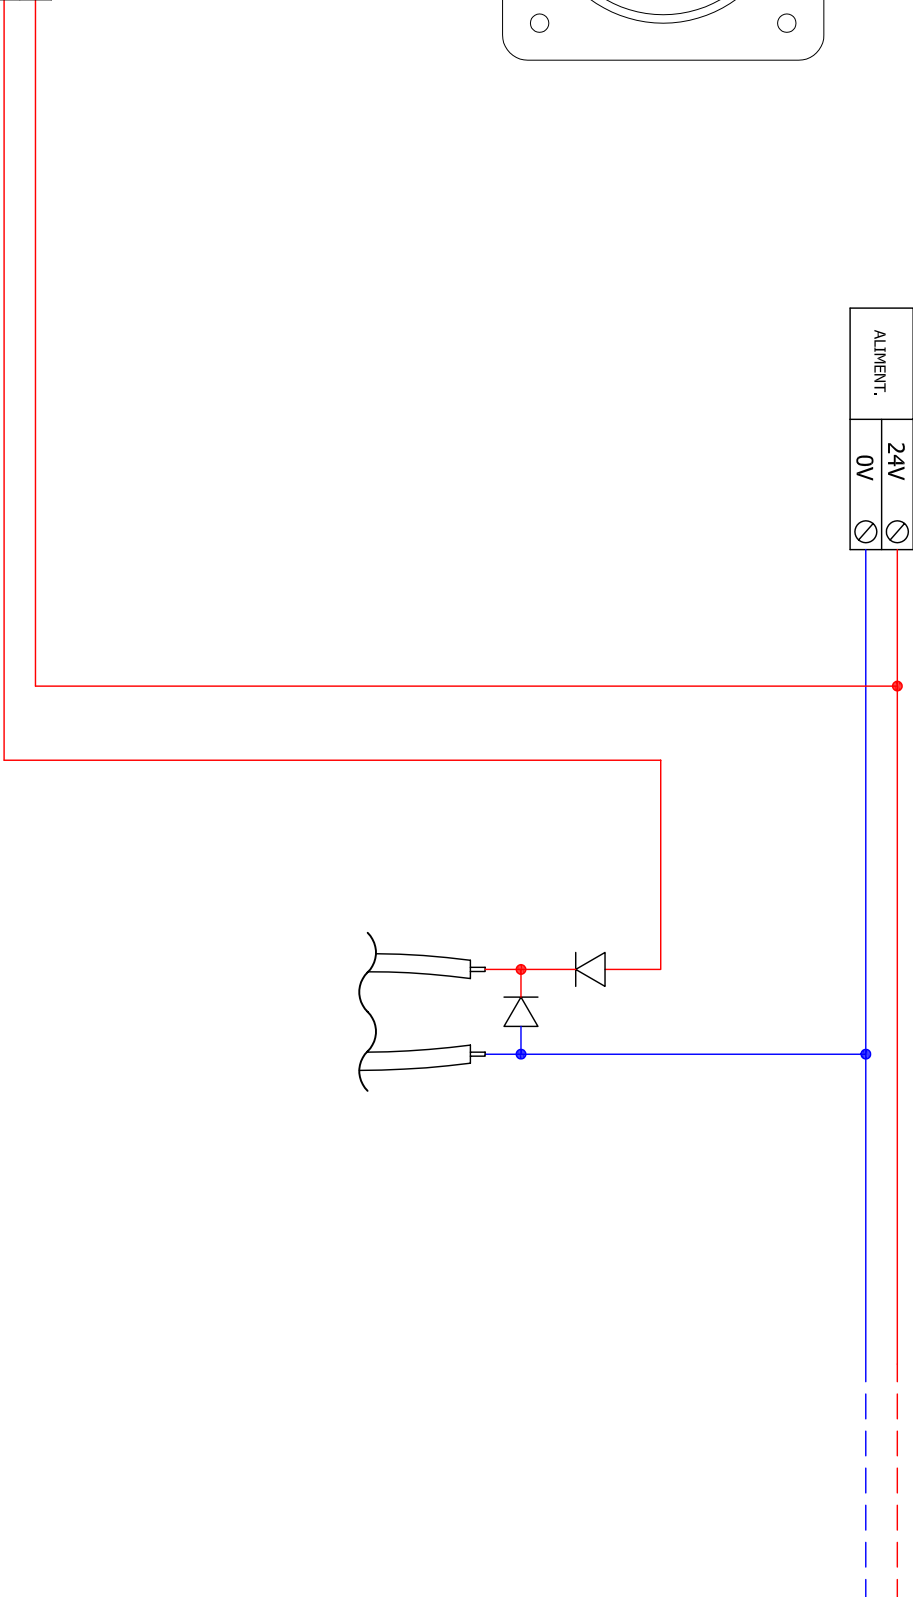

Relè di Comando necessario
per sganciare l'elettromagnete

DESCRIZIONE/DESCRIPTION

ELETTROMAGNETE 50Kg

cod. 901707

| | |
|--------------------|--------------|
| FILE | 901707_TC-01 |
| ESEGUITO DA | T.A. |
| VERIFICATO DA | |
| PAGINA | 1 / 1 |
| DATA ULTIMA REV | 31/08/06 |