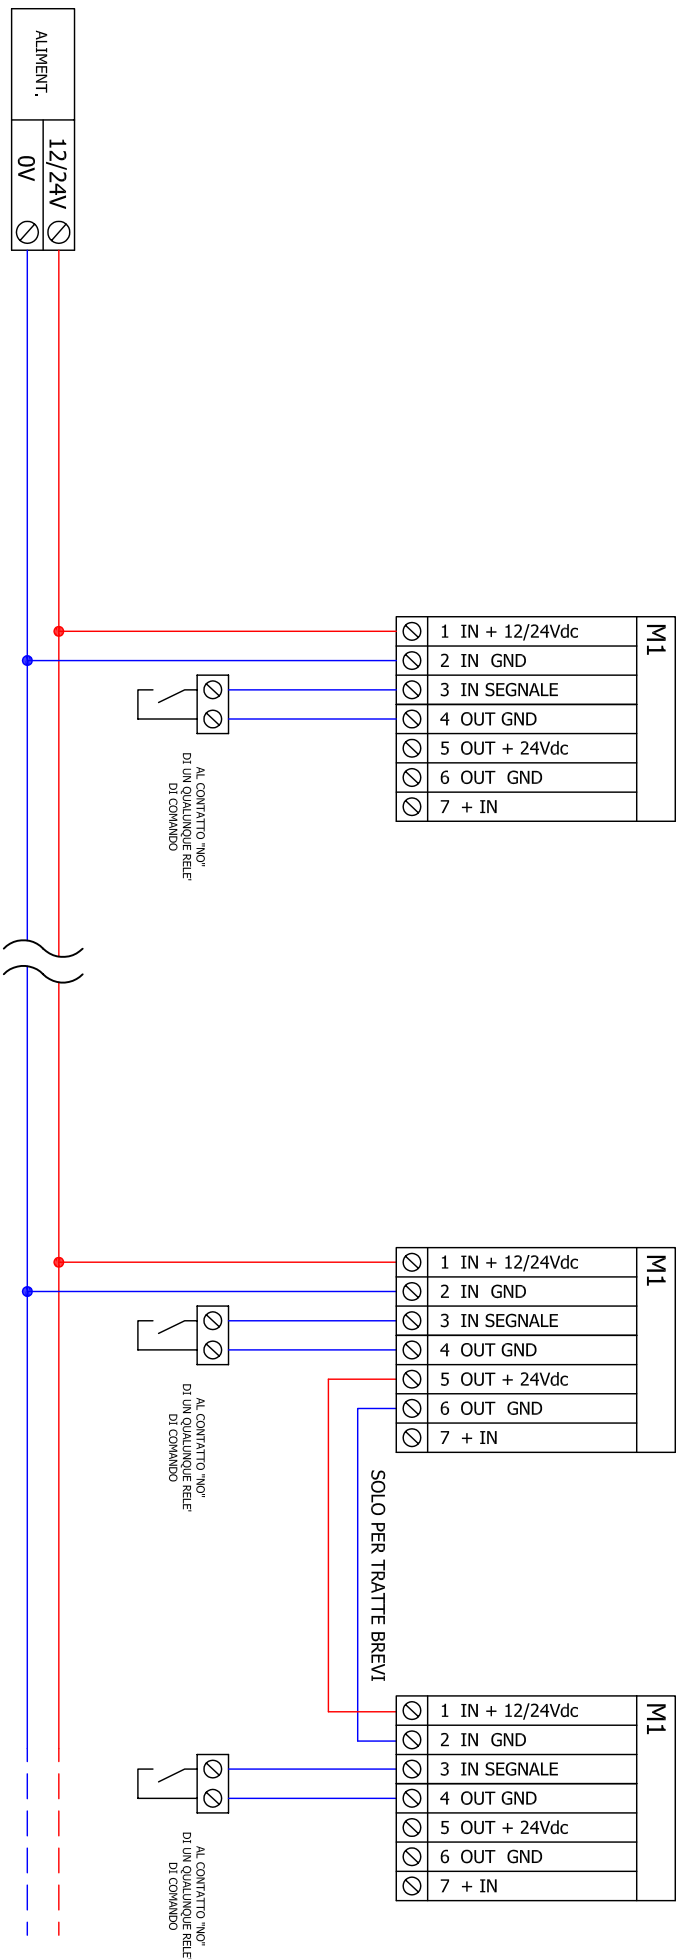

N.B. PER LA CONFIGURAZIONE DELLA SEGNALEZIONE SONORA E PER LA CONFIGURAZIONE DEL COMANDO FARE RIFERIMENTO AL MANUALE DEL PRODOTTO

DESCRIZIONE/DESCRIPTION  
**TARGA OTTICO ACUSTICA  
 AUTOALIMENTATA**

cod. 900306

FILE	900306_TC-00
ESEGUITO DA	T.A.
VERIFICATO DA	
PAGINA	1 / 1
DATA ULTIMA REV	31/08/06