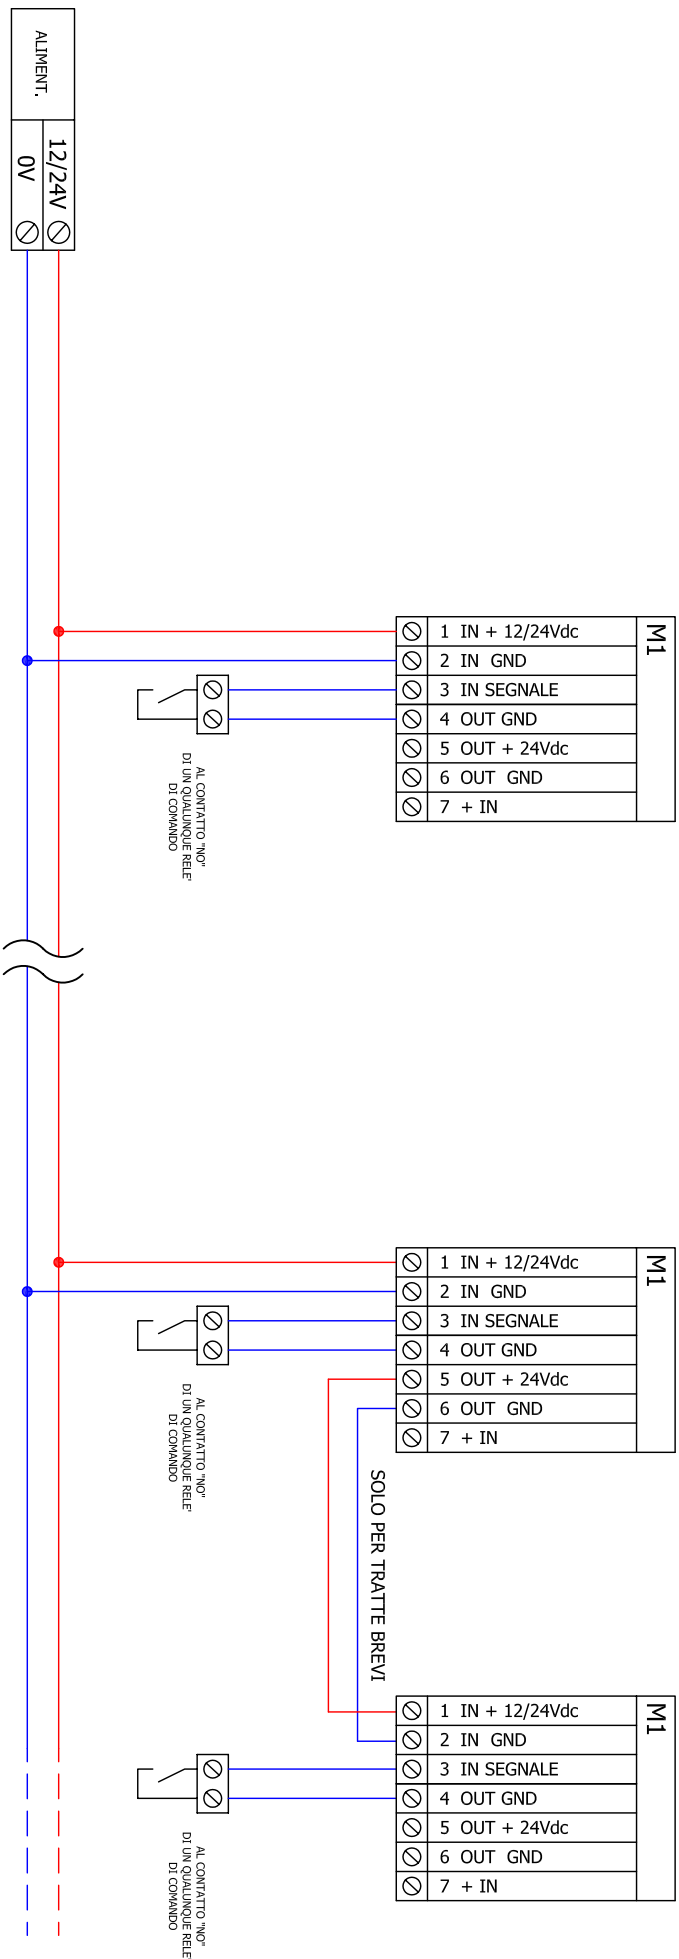

N.B. PER LA CONFIGURAZIONE DELLA SEGNALAZIONE SONORA E PER LA CONFIGURAZIONE DEL COMANDO FARE RIFERIMENTO AL MANUALE DEL PRODOTTO

DESCRIZIONE/DESCRIPTION

TARGA OTTICO ACUSTICA

cod. 900216/26

FILE	900216-26_TC-00
ESEGUITO DA	T.A.
VERIFICATO DA	
PAGINA	1 / 1
DATA ULTIMA REV	31/08/06