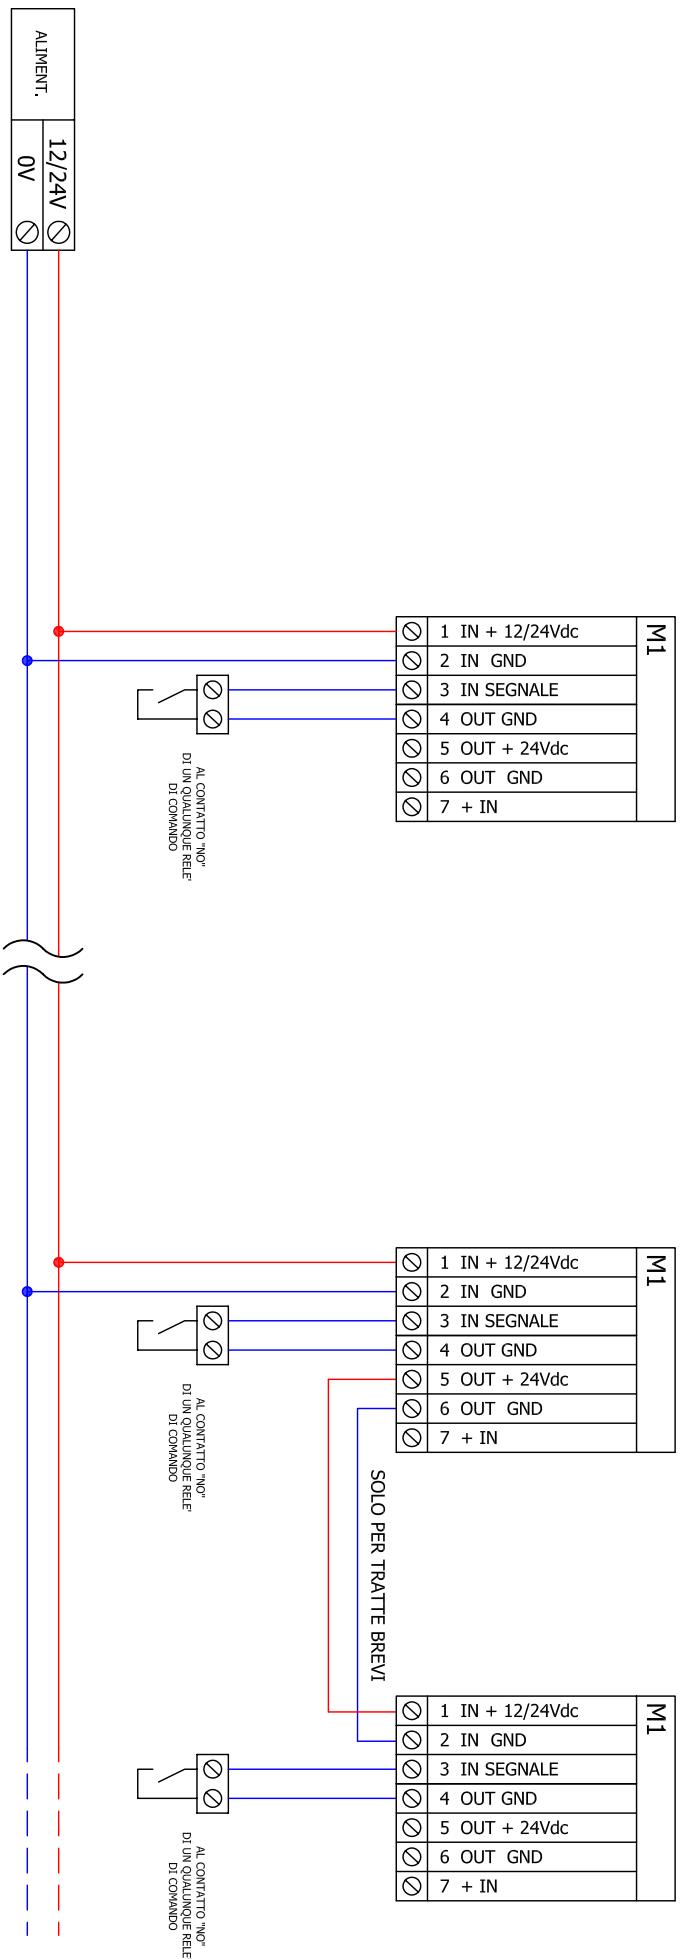

N.B. PER LA CONFIGURAZIONE DELLA SEGNALAZIONE SONORA E PER LA CONFIGURAZIONE DEL COMANDO FARE RIFERIMENTO AL MANUALE DEL PRODOTTO

DESCRIZIONE/DESCRIPTION  
**TARGA OTTICO ACUSTICA**  
 cod. 900206

FILE	900206_TC-00
ESEGUITO DA	T.A.
VERIFICATO DA	
PAGINA	1 / 1
DATA ULTIMA REV	31/08/06