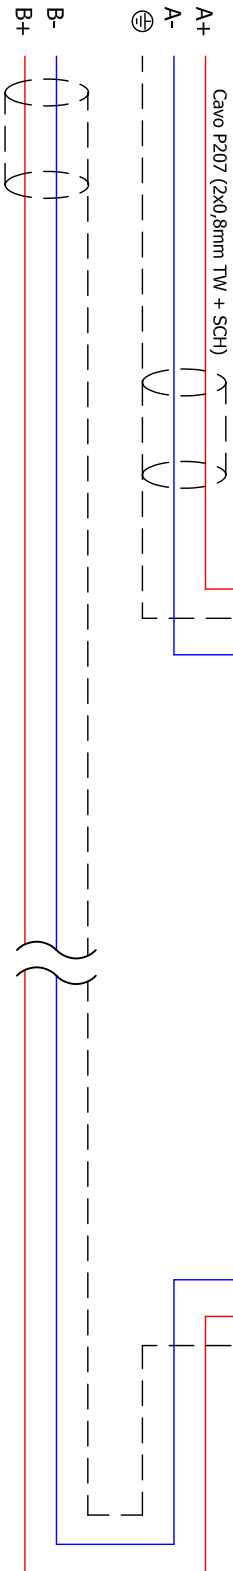

Ingresso con Funzione Programmabile (vedi manuale)

Ingresso con Funzione Programmabile (vedi manuale)

DESCRIZIONE/DESCRIPTION  
**VESDA LRS COMPACT per LOOP**  
 cod. 801519

FILE	801519_TC-00
ESEGUITO DA	T.A.
VERIFICATO DA	
PAGINA	1 / 1
DATA ULTIMA REV	01/09/06