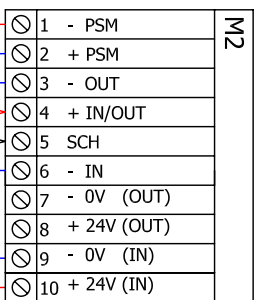

Ingresso con Funzione Programmabile (vedi manuale)

Ingresso con Funzione Programmabile (vedi manuale)

DESCRIZIONE/DESCRIPTION  
**VESDA LRS COMPACT per LOOP**  
 cod. 801519

FILE	801519_TC-00
ESEGUITO DA	T.A.
VERIFICATO DA	
PAGINA	1 / 1
DATA ULTIMA REV	01/09/06