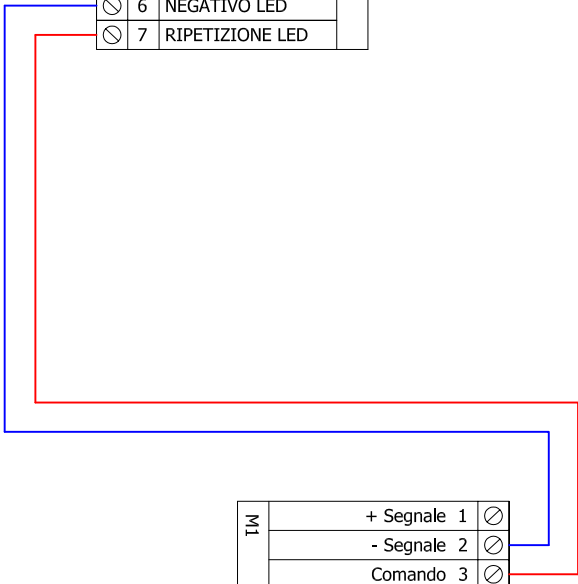

EO base		
1	NON UTILIZZATO	⊗
2	+	⊗
3	+	⊗
4	-	⊗
5	-	⊗
6	NEGATIVO LED	⊗
7	RIPETIZIONE LED	⊗

M1		
1	+ Segnale	⊗
2	- Segnale	⊗
3	Comando	⊗

DESCRIZIONE  
**RIPETITORE ottico fuoriporta**  
**su serie ORION**

cod. SL100 - SL100S

FILE	SL100_Orion_TC-0
ESEGUITO DA	T.A.
VERIFICATO DA	F.F.
PAGINA	1 / 1
DATA ULTIMA REV	23/10/06